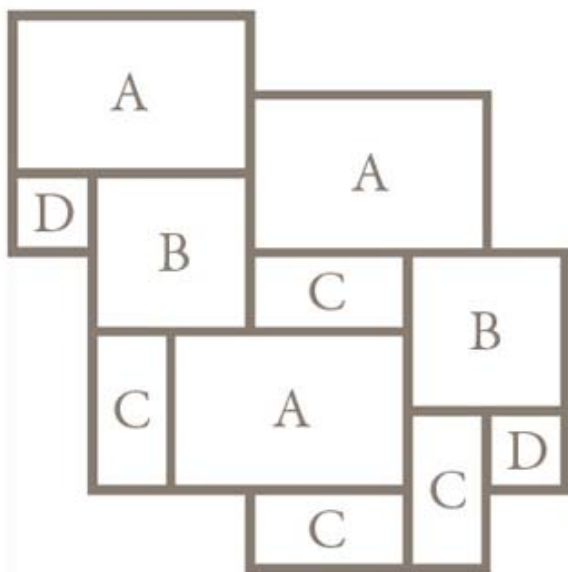

## *Opus Pattern*

### Pandia Opus Large

A x 3pcs	610x915mm
B x 2pcs	610x610mm
C x 4pcs	305x610mm
D x 2pcs	305x305mm

11 Tile Set 3.45m<sup>2</sup>

### Pandia Opus Small

A x 3pcs	406x610mm
B x 2pcs	406x406mm
C x 4pcs	406x203mm
D x 2pcs	203x203mm

11 Tile Set 1.485m<sup>2</sup>