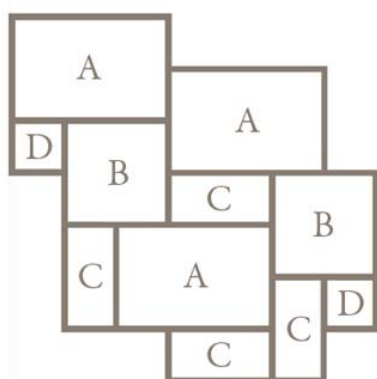

## *Opus Pattern*

### Pandia Opus Large

A x 3pcs	610x915mm
B x 2pcs	610x610mm
C x 4pcs	305x610mm
D x 2pcs	305x305mm

11 Tile Set 3.45m<sup>2</sup>

### Pandia Opus Small

A x 3pcs	406x610mm
B x 2pcs	406x406mm
C x 4pcs	406x203mm
D x 2pcs	203x203mm

11 Tile Set 1.485m<sup>2</sup>